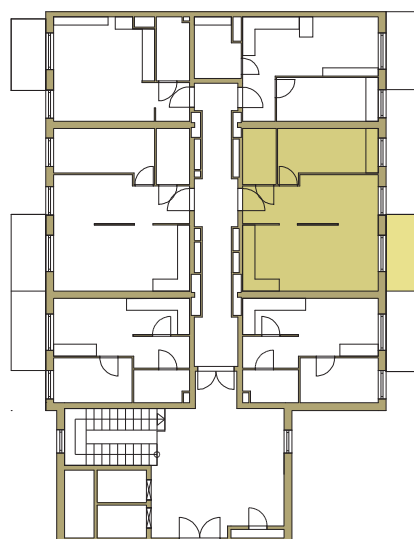

osiedle
NOVA KRAŃCOWA

**BUDYNEK MIESZKALNY NR 1 VIIIp
MIESZKANIE NR 22
II piętro**

1. pokój	11,72 m ²
2. pokój + aneks	31,64 m ²
3. łazienka	4,62 m ²
4. przedpokój	5,22 m ²
pow. użytkowa	53,2 m ²

GRUPA
domlublin.pl