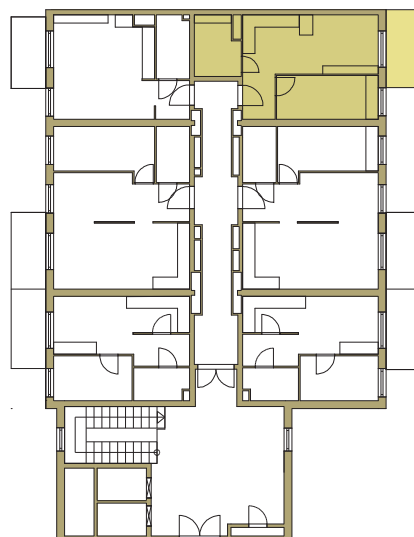

osiedle
NOVA KRAŃCOWA

BUDYNEK MIESZKALNY NR 1 VIIIp
MIESZKANIE NR 21
II piętro

1. pokój	11,1	m ²
2. pokój + aneks	19,43	m ²
3. łazienka	6,34	m ²
4. przedpokój	3,65	m ²
pow. użytkowa	40,52	m²

GRUPA
domlublin.pl