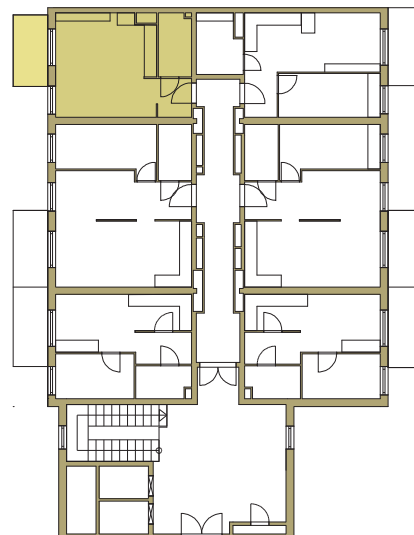

osiedle
NOVA KRAŃCOWA

BUDYNEK MIESZKALNY NR 1 VIIIp
MIESZKANIE NR 20
II piętro

1. pokój z aneksem	25,24	m ²
2. łazienka	5,07	m ²
3. przedpokój	3,36	m ²
pow. użytkowa	33,67	m²

GRUPA
domlublin.pl