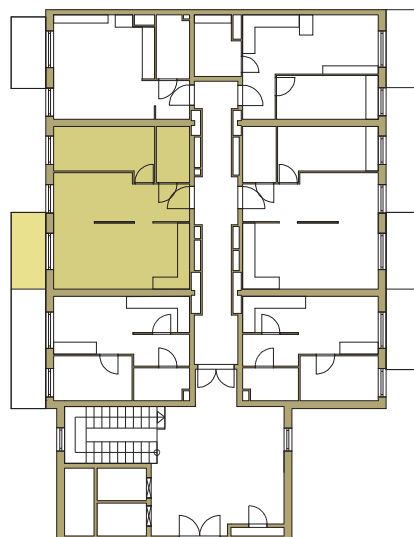

osiedle
NOVA KRAŃCOWA

BUDYNEK MIESZKALNY NR 1 VIIIp
MIESZKANIE NR 8
I piętro

1. pokój	11,51 m ²
2. pokój + aneks	31,45 m ²
3. łazienka	4,53 m ²
4. przedpokój	5,22 m ²
pow. użytkowa	52,71 m²

GRUPA
domlublin.pl